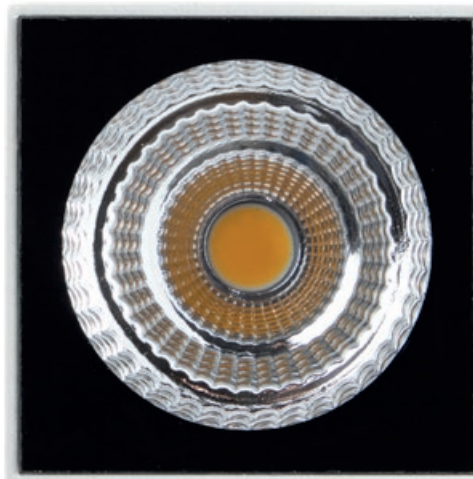

Serie di apparecchi per esterni equipaggiati con LED COB, emissione luminosa diretta o diretta/indiretta.
Corpo in pressofusione di alluminio verniciato a polveri bianco opaco, grigio scuro o marrone scuro, diffusori in vetro temperato trasparente.

Серия светильников для наружного освещения, оснащенных светодиодами COB, с прямым или прямым/отраженным распределением света.
Корпус из литого алюминия, окрашенный в электростатическом поле в матовый белый, темно-серый или темно-коричневый цвета, рассеиватели из прозрачного закаленного стекла.

Kültéri lámpák, direkt/indirekt fényszórással, COB LED-el szerelve.
Elektrosztatikus mezőben festett nyomás alatt öntött alumínium szerkezet matt fehér vagy barna, áttetsző hőálló üveg diszperzór.

Серия осветительных тел для экстерiors, оборудованных с COB светодиодами, директно/косвенно рассеивание на светлината.
Корпус от алюминий, лят под налягане, электростатично боядисан в пясъчен бял, тъмносив или тъмнокафяв цвят, дифузори от прозрачно закалено стъкло.

Séria exteriérových svietidiel vybavených LED diódami COB, s priamym alebo priamym/nepriamym rozložením svetla.
Konštrukcia z hliníka lakovaná v pieskovobielej, tmavo šedej alebo tmavohnedej farbe, priehľadné sklenené difúzory.