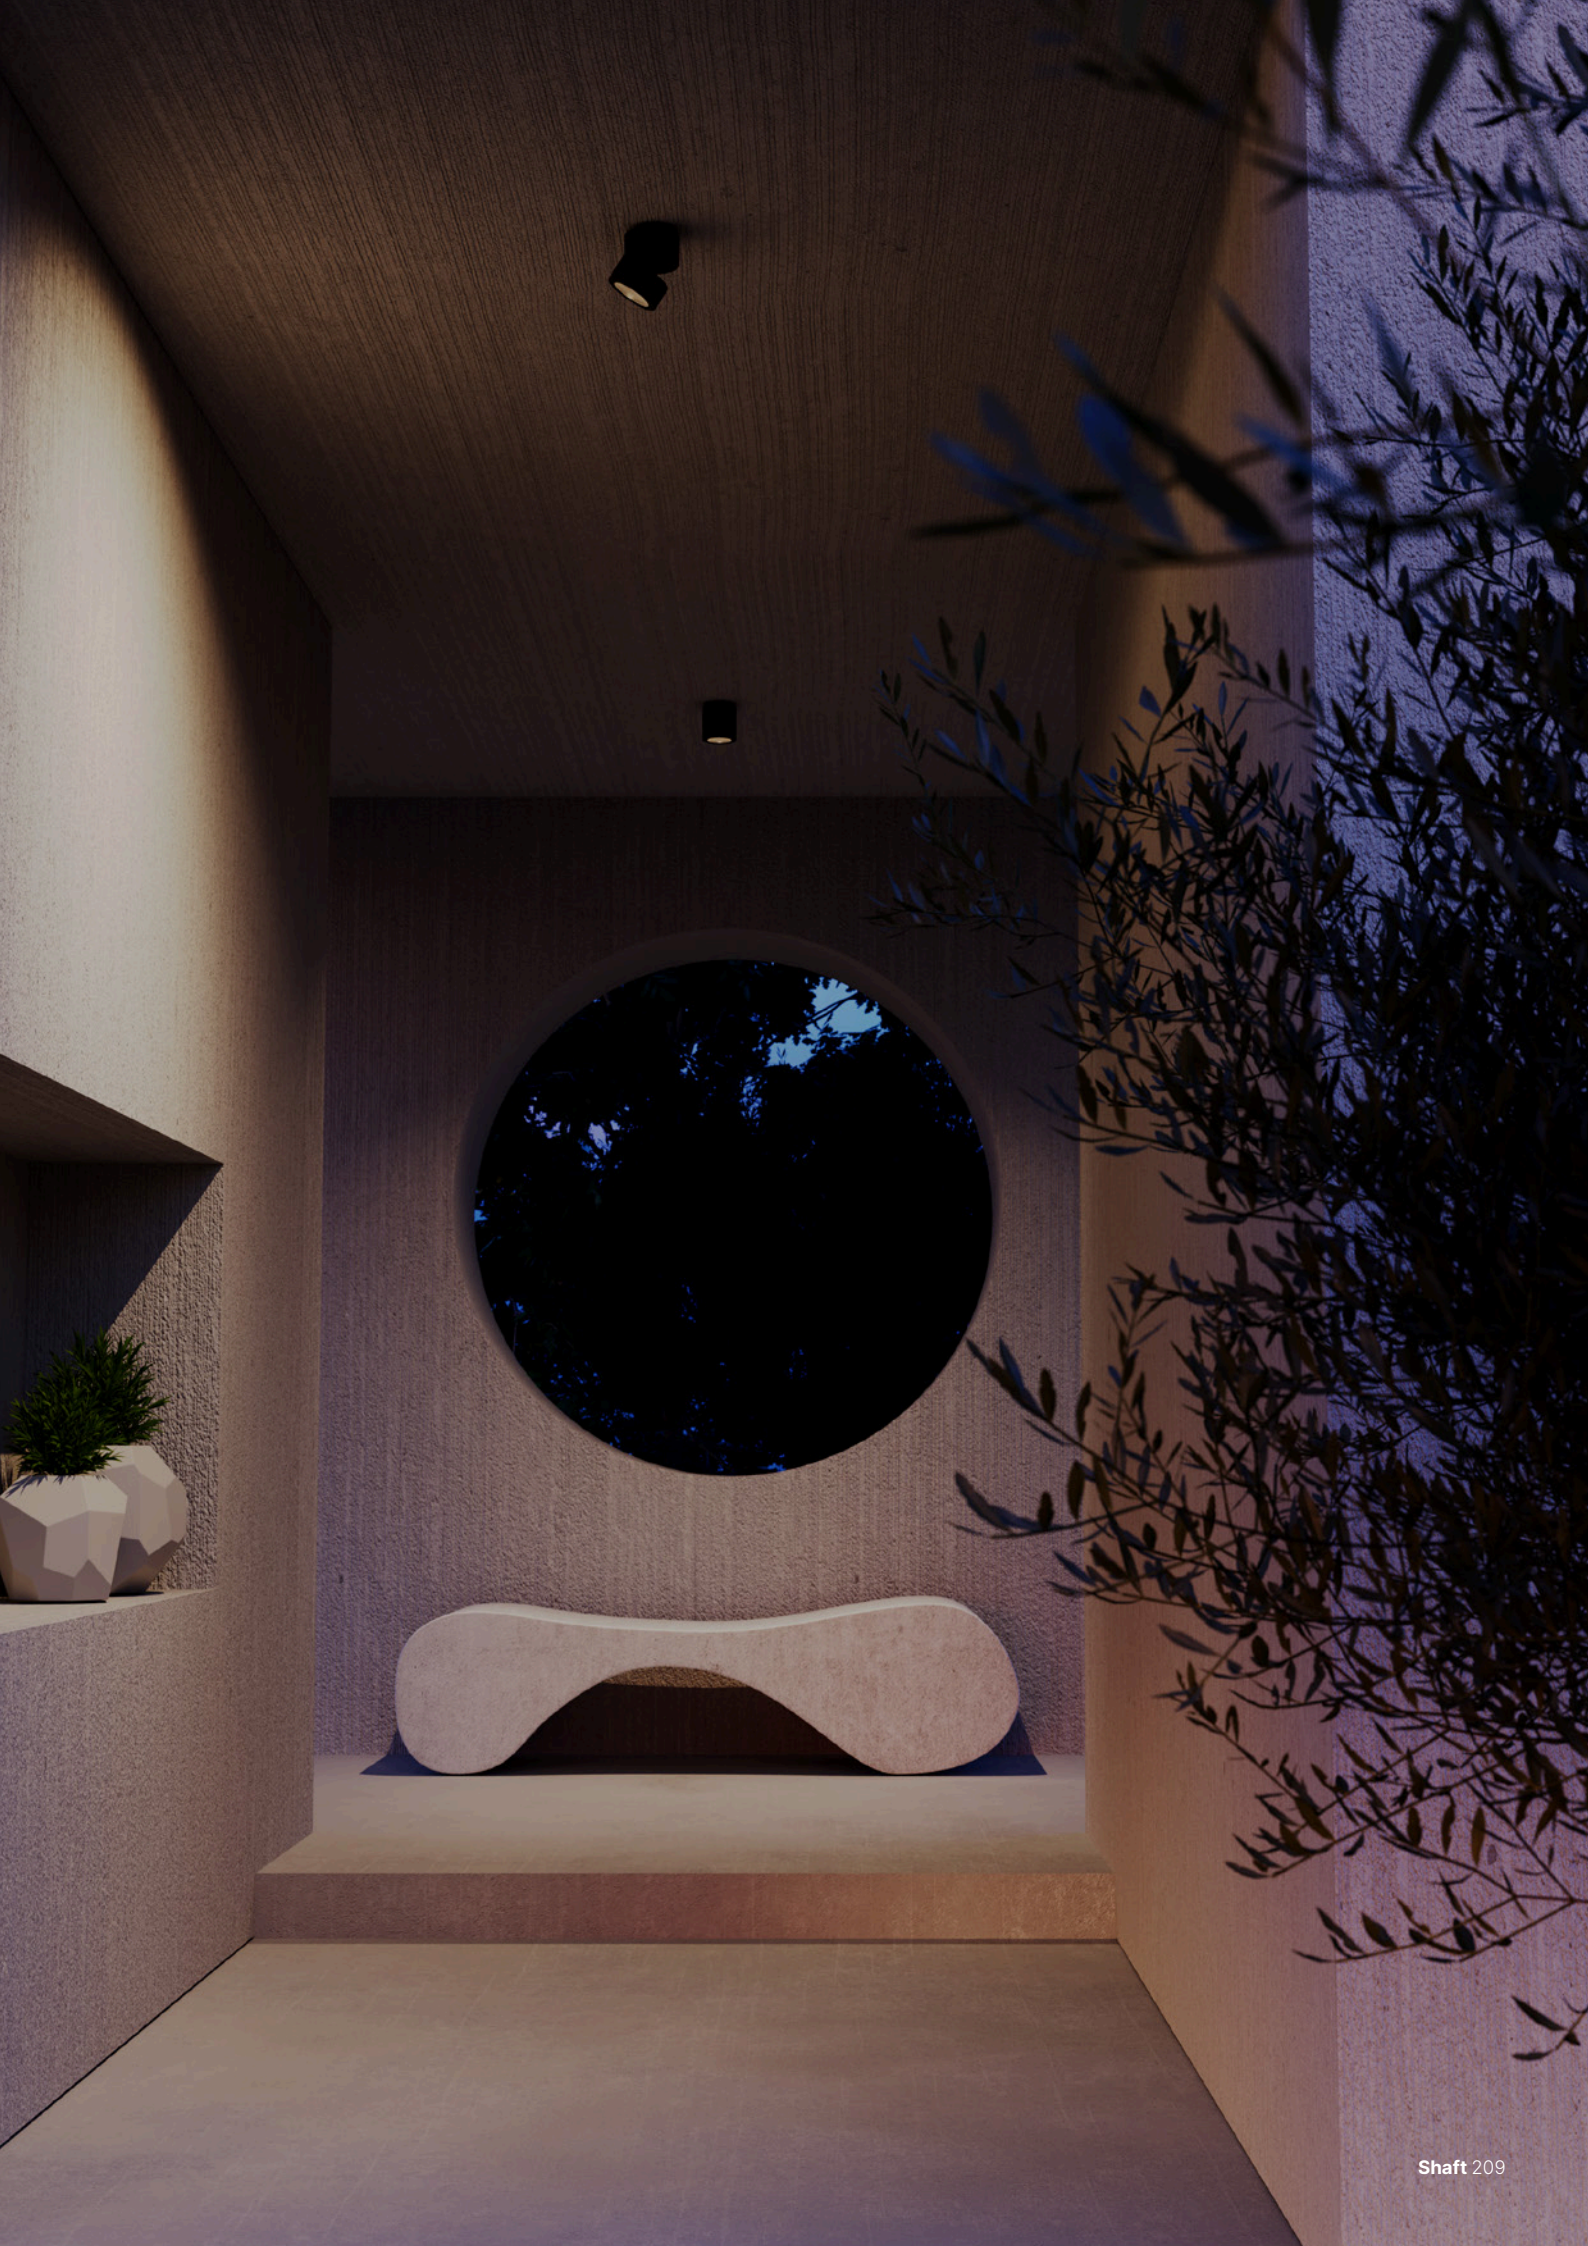

Shaft

Shaft

Adjustable outdoor wall/ceiling lamps, equipped with COB LED, die-cast aluminum body painted in sand white, dark grey or corten, transparent glass diffuser, integrated power supply.

Aplice/plafoniere orientabile pentru exterior, echipate cu LED COB, corp din aluminiu turnat sub presiune vopsit alb mat, gri închis sau corten, dispersor din sticlă transparentă, alimentator integrat.

Applique/plafoniere orientabile per esterni, dotate di LED COB, corpo in pressofusione di alluminio verniciato bianco opaco, grigio scuro o corten, diffusore in vetro trasparente, alimentatore integrato.

Бра/потолочные ориентируемые светильники для наружного освещения, оснащенный светодиодами COB, с корпусом из литого под давлением алюминия, окрашенным в электростатическом поле в матово-белый, темно-серый или ржаво-оранжевый цвета, рассеивателем из прозрачного стекла и встроенным блоком питания.

Nastavitelné vonkajšie nástenné/stropné svietidlo, vybavené COB LED, telo z tlakovo liateho hliníka v pieskovej bielej, tmavosivej alebo cortenovej farbe, priehľadný sklenený difúzor, integrovaný napájací zdroj.