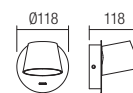

Aplice orientabile pentru interior echipate cu led-uri SMD, structură din metal și aluminiu vopsită alb mat sau negru mat, dispersor din PMMA opal, întrerupător încorporat.

Applique orientabile per interni equipaggiate con LED SMD, struttura in metallo e alluminio verniciato bianco opaco o nero opaco, diffusore in PMMA opale e interruttore incorporato.

Ориентируемые бра для интерьера, оснащенные светодиодами SMD, структура из алюминия и металла, окрашенная в матовый белый или черный цвет, опаловый рассеиватель из PMMA и встроенный выключатель.

Beltéri mozgatható karú fali lámpák, SMD LED-el szerelve, matt fehér vagy matt fekete fém és alumínium szerkezet, opál PMMA diszperzór beépített kapcsolóval.

Интериорни насочващи аплици с SMD LED платка, корпус от алуминий и метал в бял или черен мат, дифузер в бял PMMA и вграден ключ.

Nastaviteľné interiérové nástenné lampy, vybavené žiarovkami LED SMD, štruktúra z hliníka a kovu lakovaná v matnej bielej alebo matnej čiernej farbe, opálový PMMA difúzor a zabudovaný vypínač.

art. **01-1738** Sand White
art. **01-1739** Sand Black