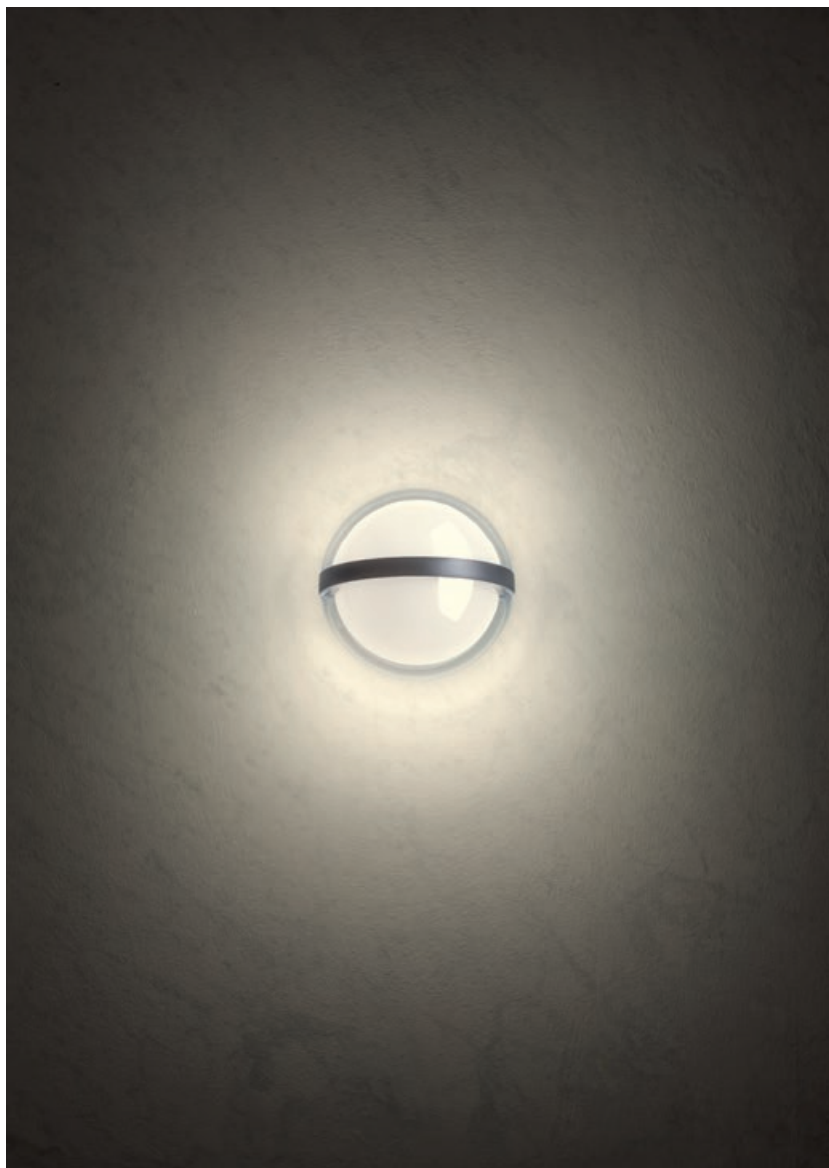

Sierra

Sierra

Wall lamp for exterior equipped with SMD LEDs, die cast aluminium housing electrostatically painted in dark grey, double polycarbonate diffuser opal inside and transparent in exterior.

Aplică pentru exterior echipată cu LED-uri SMD, corp din aluminiu turnat sub presiune vopsit în câmp electrostatic gri închis, dispersor dublu din policarbonat opal la interior și transparent la exterior.

Applique per esterni equipaggiata con LED SMD, corpo in pressofusione di alluminio verniciato a polveri grigio scuro, diffusore doppio in policarbonato opalino all'interno e trasparente all'esterno.

Наружная настенная лампа, оснащенная светодиодами SMD, алюминиевый корпус, литый под давлением, с электростатической покраской в темно-серый цвет, двойной поликарбонатный рассеиватель опалового цвета с внутренней стороны и прозрачный с наружной стороны.

Kültéri fali lámpák, SMD LED-el szerelve, elektrosztatikus mezőben festett, nyomás alatt öntött alumínium szerkezet, sötét szürke színű, dupla polikarbonátdiszperzór, belül opál, kívül áttetsző.

Аплик за екстериор, оборудван със SMD светодиоди, тяло от алуминий, лят под налягане, боядисан в електростатично поле в тъмносиво, двоен дифузер от опалов поликарбонат отвътре и прозрачен отвън.

Exteriérové nástenné svietidlo vybavené LED diódami SMD, hliníkový odliatok lakovaný v tmavosivej farbe, dvojitý polykarbonátový difúzor vo vnútri a priehľadný zvonku.

WALL LAMP • APLICĂ

Code Finishing

90364 ■ Dark Grey