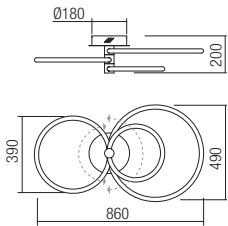

CE IP20

art. **01-2225** Sand White
 art. **01-2226** Chrome

Led type	SMD LED 2835 828 pcs x 0,07W
Power	58W
Input	220-240V, 50/60Hz
Color temperature	3000K
Lumen source	7500 lm
Lumen system	4374 lm
CRI	80
Dimmable (3 step)	<input checked="" type="checkbox"/>