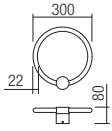

art. **01-2219** Sand White
art. **01-2220** Chrome