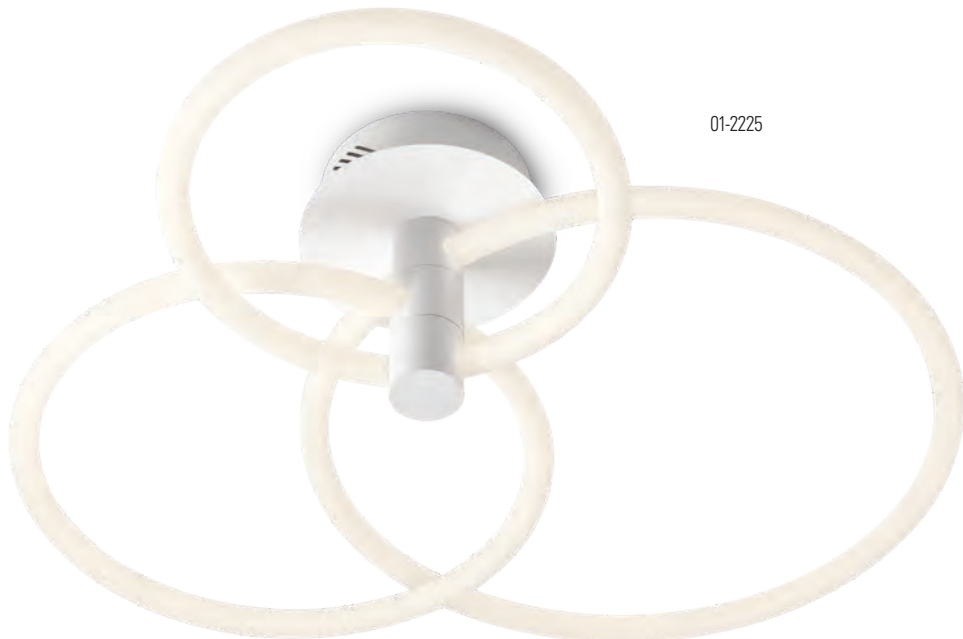

Spell

01-2221

01-2224

01-2225