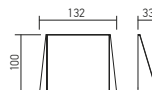

Led type	Bridgelux SMD LED 2835 8 pcs x 0,12W x 2
Power	1W
Input	220-240V, 50/60Hz
Color temperature	CCT 3000K/4000K
Lumen source	3000K 177 lm, 4000K 188 lm
Lumen system	3000K 64 lm, 4000K 68 lm
CRI	90
Not Dimmable	

CE IP20