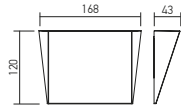

art. **01-3220** Matt White
art. **01-3221** Matt Black