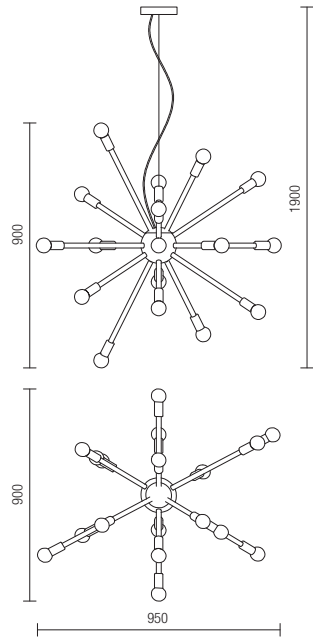

Beltéri függeszték, elektrosztaiikus mezőben festett fémszerkezet, matt fekete vagy aranyra.

Интериорен полилей, метална конструкция, электростатично боядисана в матово черно или златно.

Závesné interiérové svietidlo s kovovou konštrukciou elektrostáticky lakované v matnej čiernej alebo zlatej farbe.

01-2934

art. **01-2935** Gold
art. **01-2936** Matt Black

art. **01-2933** Gold
art. **01-2934** Matt Black

Lampholder E14
Power 12 x max. 25W
Input 230V, 50Hz

CE IP20

Lampholder E14
Power 18 x max. 25W
Input 230V, 50Hz