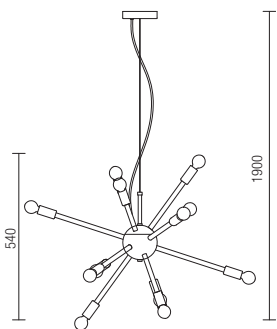

Beltéri függeszték, elektrosztaiikus mezőben festett fémszerkezet, matt fekete vagy aranyra.

Интериорен полилей, метална конструкция, электростатично боядисана в матово черно или златно.

Závesné interiérové svietidlo s kovovou konštrukciou elektrostáticky lakované v matnej čiernej alebo zlatej farbe.

01-2934

art. **01-2935** Gold
art. **01-2936** Matt Black

art. **01-2933** Gold
art. **01-2934** Matt Black

Lampholder E14
Power 12 x max. 25W
Input 230V, 50Hz

CE IP20

Lampholder E14
Power 18 x max. 25W
Input 230V, 50Hz