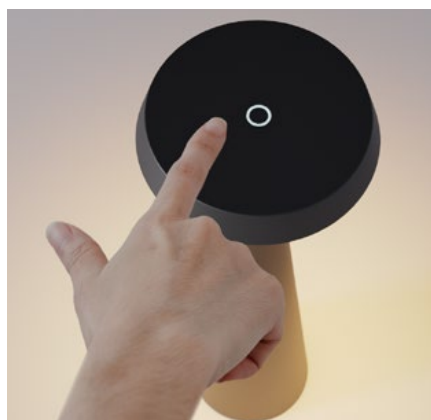

TOUCH ON/OFF + COLOR TEMPERATURE CONTROL + BRIGHTNESS CONTROL WITH MEMORY FUNCTION