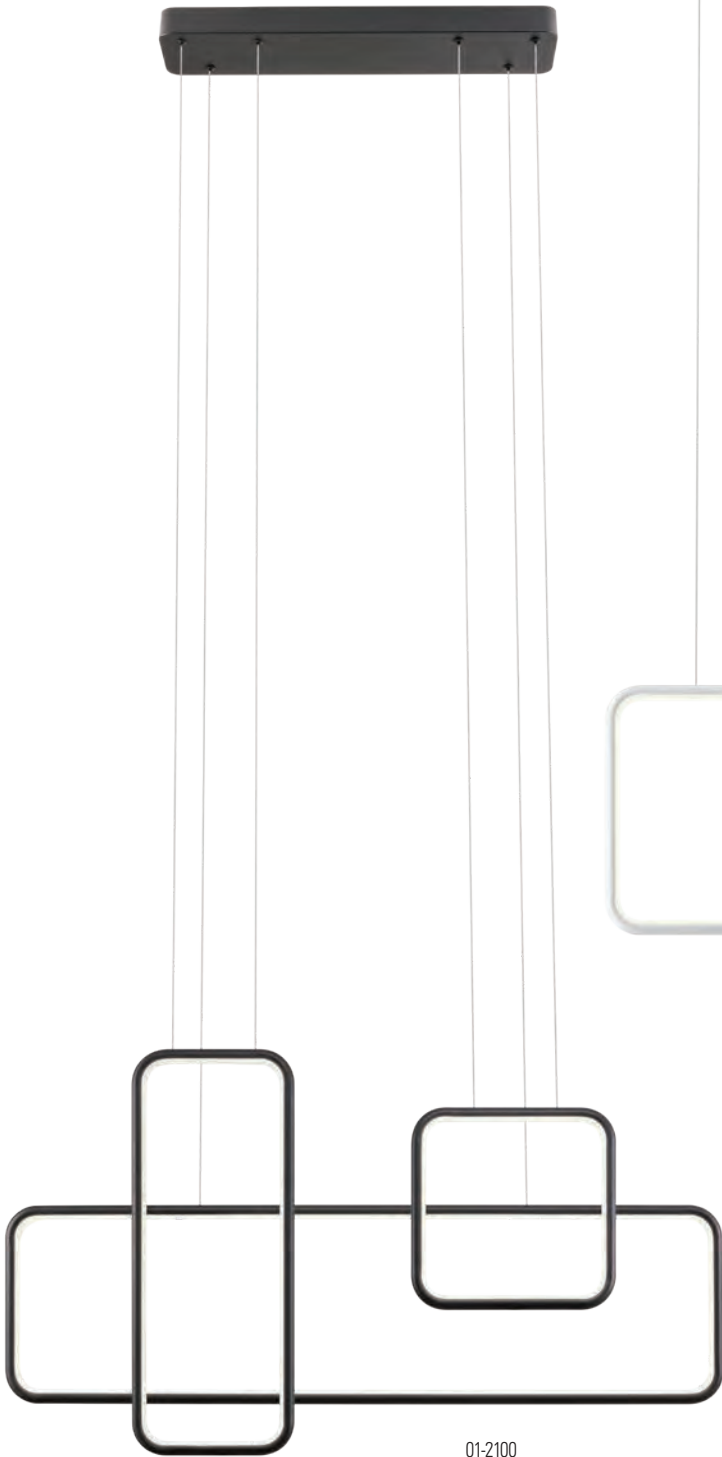

Thai

01-2100

Thai

Thai

Series of lighting fixtures for interior equipped with SMD LEDs, aluminum and metal structure electrostatically painted in sand white or sand black, diffuser of opal white silicone.

Serie de corpuri de iluminat pentru interior echipate cu LED-uri SMD, structură din aluminiu și metal vopsit în câmp electrostatic alb mat sau negru mat, dispersor din silicon alb opal.

Serie di apparecchi per interni equipaggiati con SMD LED, struttura in alluminio e metallo verniciato a polveri bianco opaco o nero opaco, diffusore in silicone opalino bianco.

Серия светильников для интерьера, оснащенных светодиодами SMD, алюминиевая и металлическая конструкция, окрашенная в электростатическом поле в матовый белый или матовый черный цвет, рассеиватель из опалового белого силикона.

Beltéri lámpatestek, SMD LED-el szerelve, elektrosztatikus mezőben matt fehérre vagy matt feketére festett alumínium és fém szerkezet, szilikon opál diszperzór.

Серия осветительных тел за интерьер, располагает с SMD светодиодами, алюминиевая и металлическая структура, боядисана в электростатическое поле, в матово бяло или матово черно, дифузер от бял опал силикон.