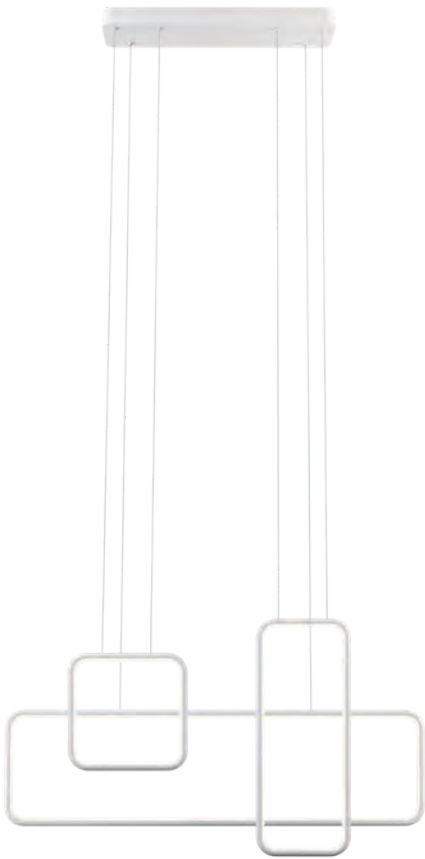

art. **01-2099** Sand White
art. **01-2100** Sand Black