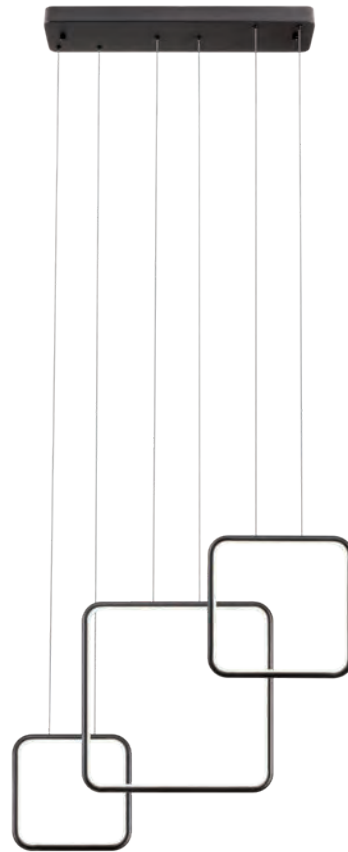

art. **01-2097** Sand White
art. **01-2098** Sand Black