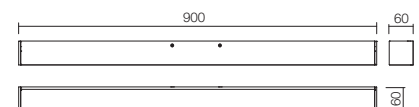

Led type	SMD LED 2835 136 pcs x 0,12W	
Power	17W	
Input	220-240V, 50/60Hz	
Color temperature	3000K	4000K
Lumen source	1650 lm	1848 lm
Lumen system	1343 lm	1410 lm
CRI	90	
Not dimmable		

CE IP44

art **01-2287** 3000K
art **01-2328** 4000K

Led type	SMD LED 2835 210 pcs x 0,12W	
Power	25W	
Input	220-240V, 50/60Hz	
Color temperature	3000K	4000K
Lumen source	2500 lm	2800 lm
Lumen system	2025 lm	2146 lm
CRI	90	
Not dimmable		

CE IP44