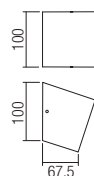

Led type	COB LED BRIDGELUX 1 pc x 6W
Power	6W
Input	220-240V, 50/60Hz
Color temperature	3000K
Lumen source	608 lm
Lumen system	317 lm
Optic	60°
CRI	90
Not dimmable	

CE IP20