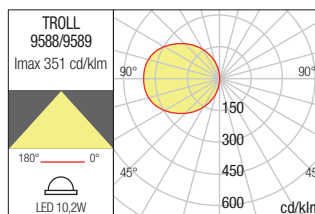

Svietidlá pre exteriér vybavené LED diódami SMD, teleso z liateho hliníka elektrosťaticky lakované v tmavošedej farbe, opálový polykarbonátový difúzor.

BOLLARD - STÂLPÎȘOR

Code	Finishing	LED type	Input voltage	Power	Luminous Flux	CCT	CRI
9588	■ Dark Grey	SMD LED 2835 EPISTAR, 48 pcs.	220-240V	10,2W	940/675 lm	3000K	85
9589	■ Dark Grey	SMD LED 2835 EPISTAR, 48 pcs.	220-240V	10,2W	1000/720 lm	4000K	85