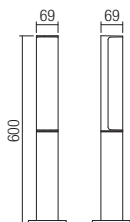

Svietidlá pre exteriér vybavené LED diódami SMD, teleso z liateho hliníka elektrosťaticky lakované v tmavošedej farbe, opálový polykarbonátový difúzor.

BOLLARD - STÂLPÎȘOR

Code	Finishing	LED type	Input voltage	Power	Luminous Flux	CCT	CRI
9588	■ Dark Grey	SMD LED 2835 EPISTAR, 48 pcs.	220-240V	10,2W	940/675 lm	3000K	85
9589	■ Dark Grey	SMD LED 2835 EPISTAR, 48 pcs.	220-240V	10,2W	1000/720 lm	4000K	85

WALL LAMP • APLICĂ

Code	Finishing	LED type	Input voltage	Power	Luminous Flux	CCT	CRI
9586	■ Dark Grey	SMD LED 2835 EPISTAR, 48 pcs.	220-240V	10.2W	940/675 lm	3000K	85
9587	■ Dark Grey	SMD LED 2835 EPISTAR, 48 pcs.	220-240V	10.2W	1000/720 lm	4000K	85