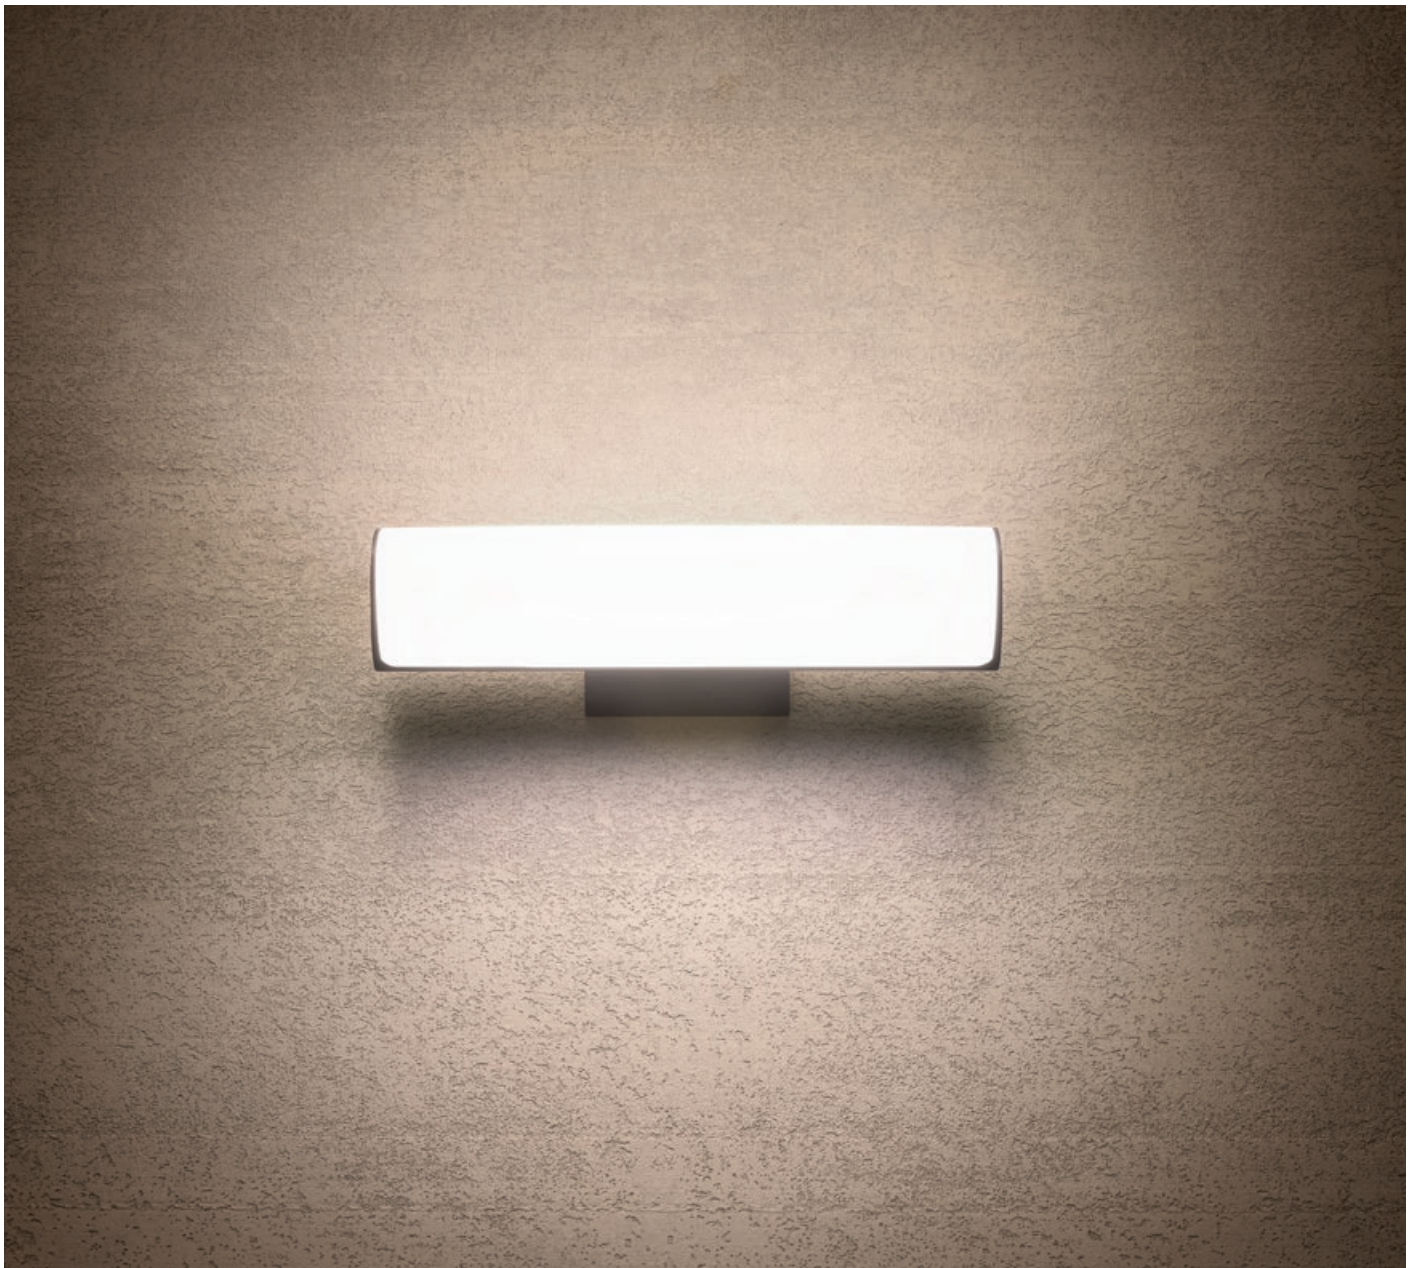

Troll

Troll

Series of light fixtures for exterior equipped with SMD LEDs, die cast aluminium housing electrostatically painted in dark grey, opal polycarbonate diffuser.

Serie de corpuri de iluminat pentru exterior echipate cu LED-uri SMD, structură din aluminiu turnat sub presiune vopsit în câmp electrostatic gri închis, dispersor din policarbonat opal.

Serie di apparecchi per esterni equipaggiati con LED SMD, corpo in pressofusione di alluminio verniciato a polveri grigio scuro, diffusore in policarbonato opale.

Светильники для наружного освещения, оснащенные светодиодами SMD, корпус из алюминия литого под давлением, окрашен в электростатическом поле в темно серый цвет, рассеиватель из опалового поликарбоната.

Kültéri lámpa testek, SMD LED-el szerelve. Nyomás alatt öntött alumínium, elektrosztatikus mezőben festett sötét szürke színű lámpatest, polikarbonát opál díszperzór.

Външни осветителни тела, оборудвани с LED диоди. Тяло от алуминий, електростатично боядисан в тъмно сиво, опалов поликарбонатен дифузер.

Svietidlá pre exteriér vybavené LED diódami SMD, teleso z liateho hliníka elektrosťaticky lakované v tmavošedej farbe, opálový polykarbonátový difúzor.

BOLLARD - STÂLPÎȘOR

Code	Finishing	LED type	Input voltage	Power	Luminous Flux	CCT	CRI
9588	■ Dark Grey	SMD LED 2835 EPISTAR, 48 pcs.	220-240V	10,2W	940/675 lm	3000K	85
9589	■ Dark Grey	SMD LED 2835 EPISTAR, 48 pcs.	220-240V	10,2W	1000/720 lm	4000K	85