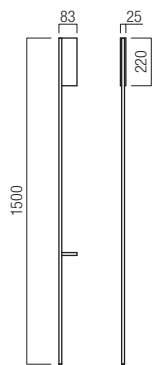

3000K

art. **01-3709** Matt Black

Led type	SMD LED 2835 156 pcs x 0,10W
Power	17W
Input	220-240V, 50/60Hz
Color temperature	2700 or 3000K
Lumen source	2700K: 1513 lm 3000K: 1701 lm
Lumen system	2700K: 1047 lm 3000K: 1190 lm
CRI	90
Dimmable TRIAC	
CE IP20	