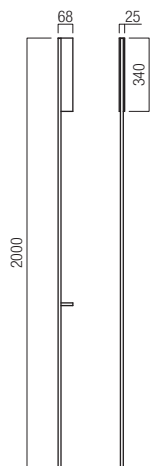

3000K

art. **01-3709** Matt Black

Led type	SMD LED 2835 156 pcs x 0,10W
Power	17W
Input	220-240V, 50/60Hz
Color temperature	2700 or 3000K
Lumen source	2700K: 1513 lm 3000K: 1701 lm
Lumen system	2700K: 1047 lm 3000K: 1190 lm
CRI	90
Dimmable TRIAC	
CE IP20	

2700K

art. **01-4263** Matt Black

3000K

art. **01-3710** Matt Black

Led type	SMD LED 2835 204 pcs x 0,13W
Power	27W
Input	220-240V, 50/60Hz
Color temperature	2700 or 3000K
Lumen source	2700K: 2328 lm 3000K: 2646 lm
Lumen system	2700K: 1629 lm 3000K: 1852 lm
CRI	90
Dimmable TRIAC	
CE IP20	