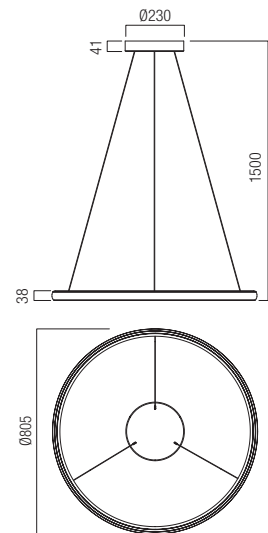

- art. **01-3938** Shine White
- art. **01-3737** Shine Beige
- art. **01-3738** Shine Black

- art. **01-3939** Shine White
- art. **01-3739** Shine Beige
- art. **01-3740** Shine Black

Led type SMD LED 2835
320 pcs x 0,10W, 2700K + 312 pcs x 0,11W, 5000K