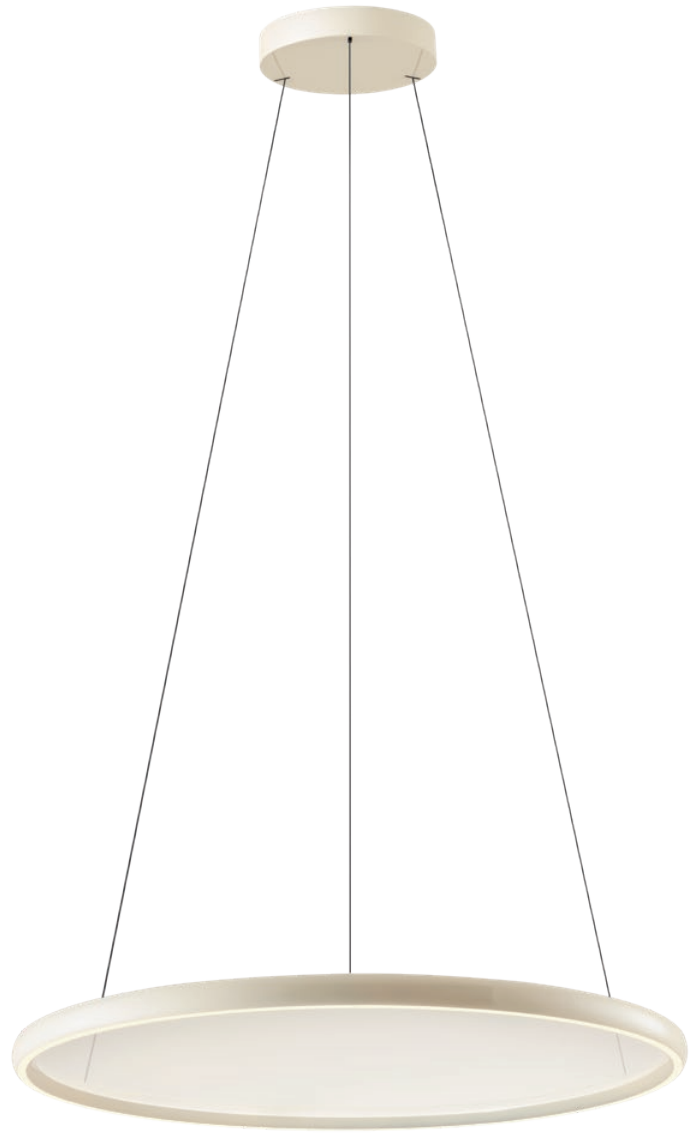

- art. **01-3938** Shine White
- art. **01-3737** Shine Beige
- art. **01-3738** Shine Black

- art. **01-3939** Shine White
- art. **01-3739** Shine Beige
- art. **01-3740** Shine Black

Led type SMD LED 2835
320 pcs x 0,10W, 2700K + 312 pcs x 0,11W, 5000K

Power 35W + 35W

Input 220-240V, 50/60Hz

Color temperature CCT 2700K / 4000K / 5000K

Lumen source **2700K:** 5610 lm **4000K:** 5720 lm **5000K:** 5800 lm

Lumen system **2700K:** 3534 lm **4000K:** 3662 lm **5000K:** 3770 lm

CRI 90

Dimmable by remote control

CE IP20

Led type SMD LED 2835
400 pcs x 0,11W, 2700K + 392 pcs x 0,11W, 5000K

Power 45W + 45W

Input 220-240V, 50/60Hz

Color temperature CCT 2700K / 4000K / 5000K

Lumen source **2700K:** 7010 lm **4000K:** 7095 lm **5000K:** 7200 lm

Lumen system **2700K:** 5435 lm **4000K:** 5483 lm **5000K:** 5610 lm

CRI 90

Dimmable by remote control

CE IP20