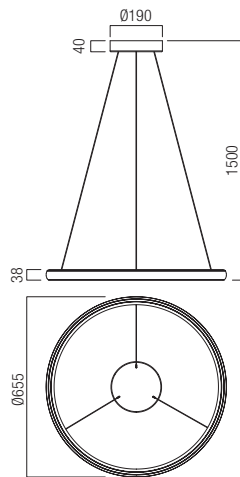

- art. **01-3938** Shine White
- art. **01-3737** Shine Beige
- art. **01-3738** Shine Black

- art. **01-3939** Shine White
- art. **01-3739** Shine Beige
- art. **01-3740** Shine Black

Led type SMD LED 2835
320 pcs x 0,10W, 2700K + 312 pcs x 0,11W, 5000K