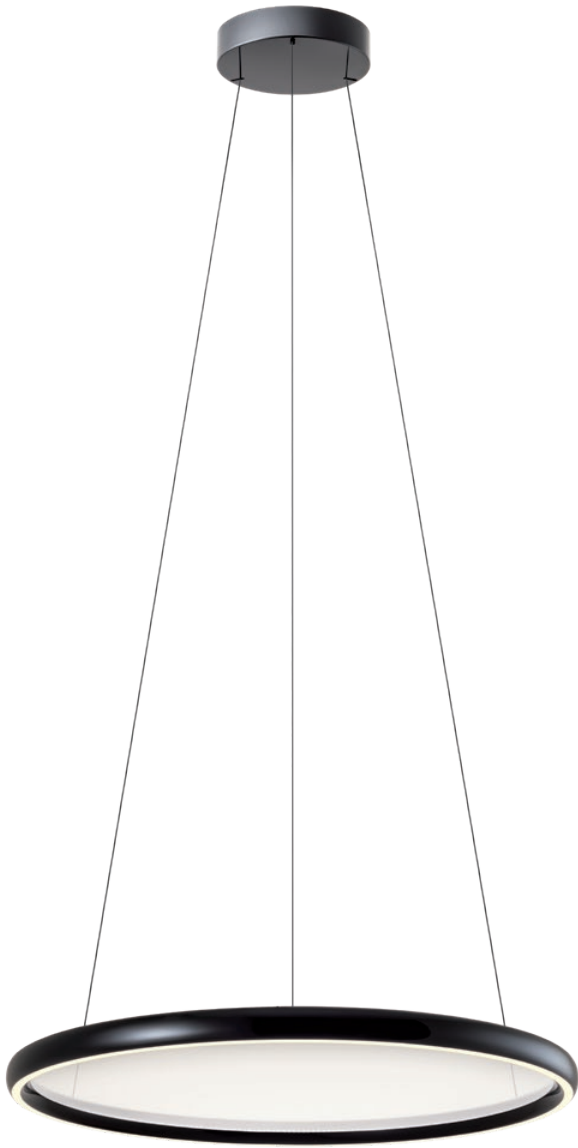

- art. **01-3938** Shine White
- art. **01-3737** Shine Beige
- art. **01-3738** Shine Black

- art. **01-3939** Shine White
- art. **01-3739** Shine Beige
- art. **01-3740** Shine Black

Led type SMD LED 2835
320 pcs x 0,10W, 2700K + 312 pcs x 0,11W, 5000K

Power 35W + 35W

Input 220-240V, 50/60Hz

Color temperature CCT 2700K / 4000K / 5000K

Lumen source **2700K:** 5610 lm **4000K:** 5720 lm **5000K:** 5800 lm

Lumen system **2700K:** 3534 lm **4000K:** 3662 lm **5000K:** 3770 lm

CRI 90

Dimmable by remote control

CE IP20

Led type SMD LED 2835
400 pcs x 0,11W, 2700K + 392 pcs x 0,11W, 5000K

Power 45W + 45W

Input 220-240V, 50/60Hz

Color temperature CCT 2700K / 4000K / 5000K

Lumen source **2700K:** 7010 lm **4000K:** 7095 lm **5000K:** 7200 lm

Lumen system **2700K:** 5435 lm **4000K:** 5483 lm **5000K:** 5610 lm

CRI 90

Dimmable by remote control

CE IP20