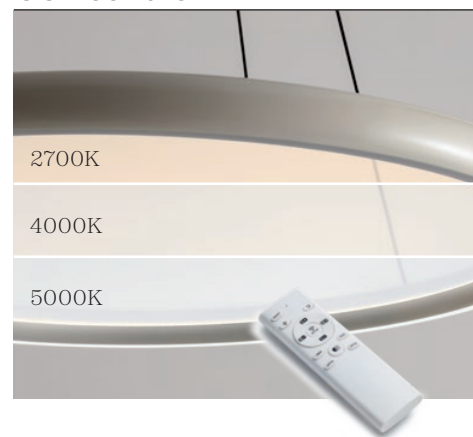

Vance

Vance

info_____

Suspensions for indoor equipped with SMD LEDs, with the possibility of dimming and controlling the color temperature from warm white to cool white, structure in metal and die-cast aluminum painted high glossy white, high glossy beige or high glossy black, white silicone diffuser for direct light and central diffuser made of transparent PMMA.

Suspensii pentru interior echipate cu LED-uri SMD, cu posibilitate de dimare și controlare a temperaturii de culoare de la alb cald la alb rece, structură din metal și aluminiu turnat sub presiune vopsit alb lucios, bej lucios sau negru lucios, dispersor din silicon alb pentru lumina directă și dispersor central din PMMA transparent.

Sospensioni per interni equipaggiate con LED SMD, con possibilità di dimmerazione e controllo della temperatura colore da bianco caldo a bianco freddo, struttura in metallo e pressofusione di alluminio verniciato bianco lucido, beige lucido o nero lucido, diffusore in silicone bianco per luce diretta e diffusore centrale in PMMA trasparente. Fornite di telecomando (le 2 batterie AAA non sono incluse) con le seguenti funzioni: ON/OFF, selezione luci (solo basso, solo centrale o entrambe insieme), regolazione intensità luminosa, impostazione temperatura colore luce da bianco caldo a bianco freddo e funzione sleep mode.

Lighting options

External ring light on (2700/4000/5000K)

External ring + internal screen circle light on (2700/4000/5000K)

Finishes

CCT control

Remote control included

Závesné svietidlá do interiéru vybavené SMD LED diódami, s možnosťou stmievania a ovládania farebnej teploty od teplej bielej po studenú bielu, konštrukcia z kovu a tlakovou liateho hliníka lakovaná lesklá biela, lesklá béžová alebo lesklá čierna, biely silikónový difúzor pre priame svetlo a centrálny difúzor z priehľadného PMMA.