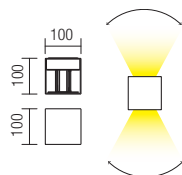

WALL LAMP • APLICĂ

Code	Finishing	LED type	Input voltage	Power	Luminous Flux Source/system	CCT	Optics	CRI
90172	Sand White	COB LED BRIDGELUX, 2pcs.	110-240V	2 x 6W	1100/650 lm	3000K	0-90°	82
90173	Dark Grey	COB LED BRIDGELUX, 2pcs.	110-240V	2 x 6W	1100/650 lm	3000K	0-90°	82
90174	Dark Brown	COB LED BRIDGELUX, 2pcs.	110-240V	2 x 6W	1100/650 lm	3000K	0-90°	82
90175	Sand White	COB LED BRIDGELUX, 2pcs.	110-240V	2 x 6W	1200/690 lm	4000K	0-90°	82
90176	Dark Grey	COB LED BRIDGELUX, 2pcs.	110-240V	2 x 6W	1200/690 lm	4000K	0-90°	82
90177	Dark Brown	COB LED BRIDGELUX, 2pcs.	110-240V	2 x 6W	1200/690 lm	4000K	0-90°	82