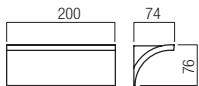

Led type	SMD LED 2835 24 pcs x 0,39W
Power	9,5W
Input	220-240V, 50/60Hz
Color temperature	2700 or 3000K
Lumen source	2700K: 897 lm 3000K: 997 lm
Lumen system	2700K: 701 lm 3000K: 749 lm
CRI	80
Not dimmable	
CE	

2700K

- art. **01-4254** Matt White
- art. **01-4256** Foggy Nickel
- art. **01-4257** Matt Black
- art. **01-4255** Silver Coffee

3000K

- art. **01-3947** Matt White
- art. **01-3949** Foggy Nickel
- art. **01-3950** Matt Black
- art. **01-3948** Silver Coffee