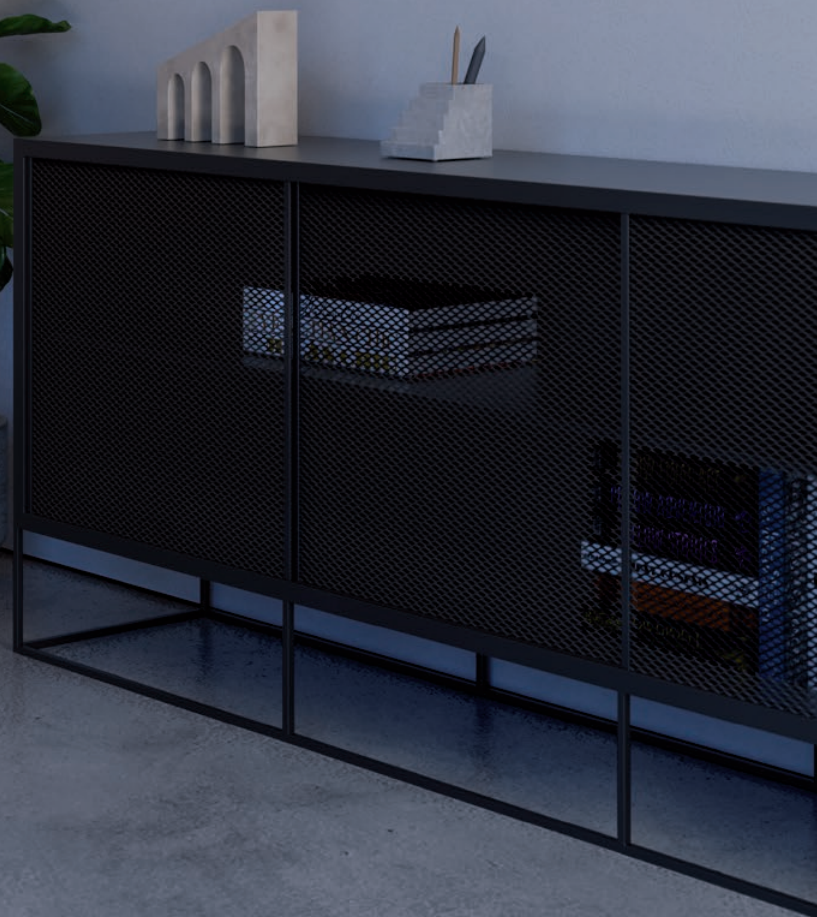

Velas

Velas