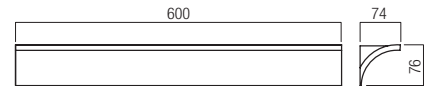

Led type	SMD LED 2835 60 pcs x 0,34W
Power	20,8W
Input	220-240V, 50/60Hz
Color temperature	2700 or 3000K
Lumen source	2700K: 1935 lm 3000K: 2174 lm
Lumen system	2700K: 1668 lm 3000K: 1813 lm
CRI	80
Not dimmable	
CE