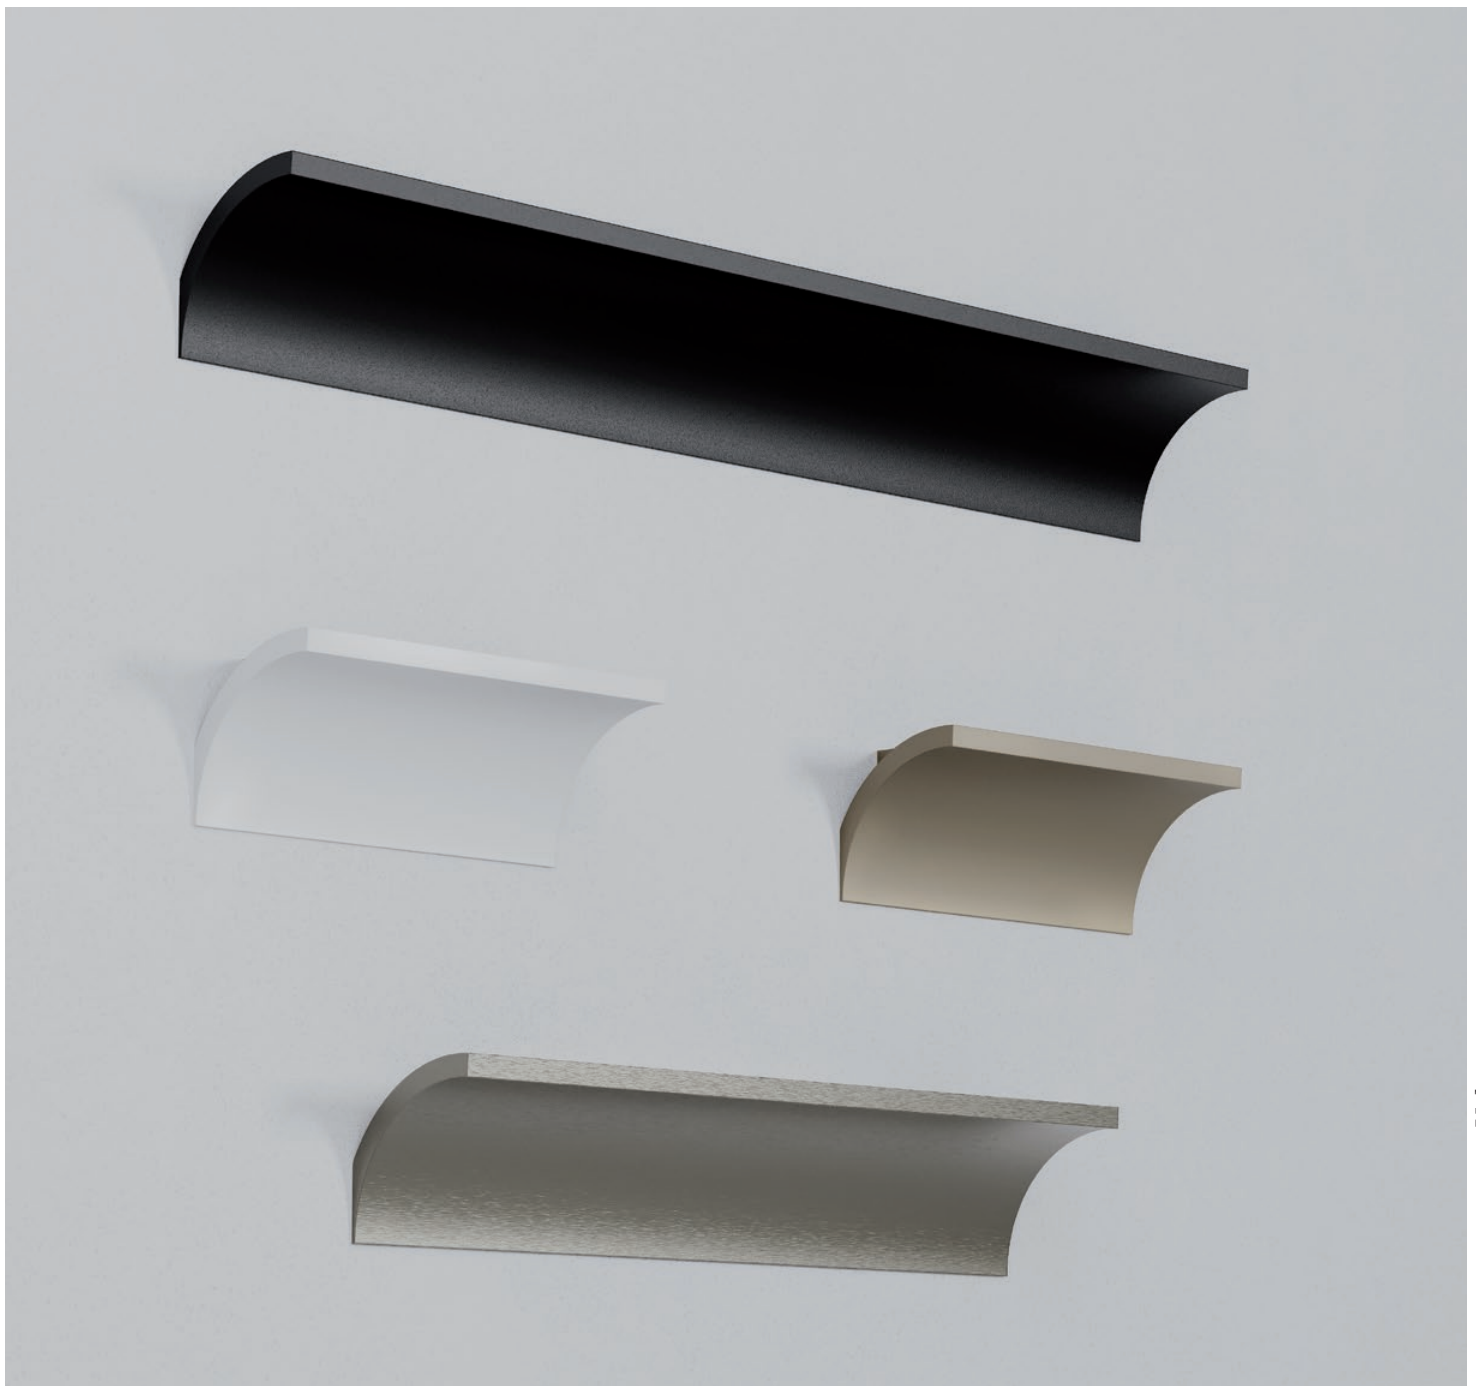

2700K

- art. **01-4250** Matt White
- art. **01-4252** Foggy Nickel
- art. **01-4253** Matt Black
- art. **01-4251** Silver Coffee

3000K

- art. **01-3706** Matt White
- art. **01-3707** Foggy Nickel
- art. **01-3708** Matt Black
- art. **01-3946** Silver Coffee

Led type	SMD LED 2835 24 pcs x 0,39W
Power	9,5W
Input	220-240V, 50/60Hz
Color temperature	2700 or 3000K
Lumen source	2700K: 897 lm 3000K: 997 lm
Lumen system	2700K: 701 lm 3000K: 749 lm
CRI	80
Not dimmable	
CE	

2700K

- art. **01-4254** Matt White
- art. **01-4256** Foggy Nickel
- art. **01-4257** Matt Black
- art. **01-4255** Silver Coffee

3000K

- art. **01-3947** Matt White
- art. **01-3949** Foggy Nickel
- art. **01-3950** Matt Black
- art. **01-3948** Silver Coffee

Led type	SMD LED 2835 48 pcs x 0,3W
Power	14,4W
Input	220-240V, 50/60Hz
Color temperature	2700 or 3000K
Lumen source	2700K: 1345 lm 3000K: 1512 lm
Lumen system	2700K: 975 lm 3000K: 1060 lm
CRI	80
Not dimmable	
CE	

2700K

- art. **01-4258** Matt White
- art. **01-4260** Foggy Nickel
- art. **01-4261** Matt Black
- art. **01-4259** Silver Coffee

3000K

- art. **01-3951** Matt White
- art. **01-3953** Foggy Nickel
- art. **01-3954** Matt Black
- art. **01-3952** Silver Coffee

Led type	SMD LED 2835 60 pcs x 0,34W
Power	20,8W
Input	220-240V, 50/60Hz
Color temperature	2700 or 3000K
Lumen source	2700K: 1935 lm 3000K: 2174 lm
Lumen system	2700K: 1668 lm 3000K: 1813 lm
CRI	80
Not dimmable	
CE