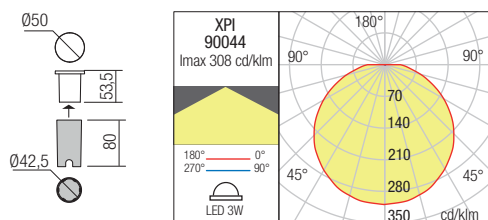

RECESSED WALL LAMP • APLICĂ ÎNCASTRATĂ

Code Finishing

90044   OPAL

LED type	Input voltage	Power	Luminous Flux Source/system	CCT	CRI
SMD LED 2835, 14 pcs.	220-240V	3W	230/120 lm	3000K	80