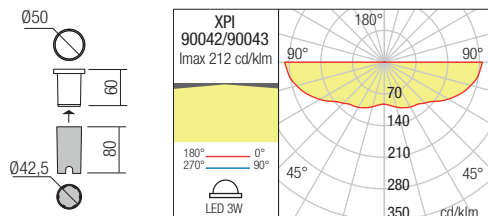

RECESSED WALL LAMP • APLICĂ ÎNCASTRATĂ

Code Finishing

90042 White

90043 Black

LED type	Input voltage	Power	Luminous Flux Source/system	CCT	CRI
SMD LED 2835, 14 pcs.	220-240V	3W	230/40 lm	3000K	80

RECESSED WALL LAMP • APLICĂ ÎNCASTRATĂ