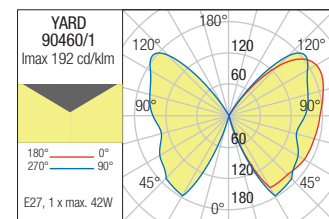

90460 ■ Dark Grey

90461 ■ Corten

Power Socket Input voltage Input frequency

1 x max. 42W E27 230V 50Hz

WALL LAMP - APLICĂ

Code Finishing

90462 ■ Dark Grey

90463 ■ Corten