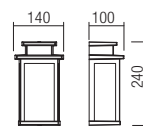

WALL LAMP - APLICĂ

Code Finishing

90460 ■ Dark Grey

90461 ■ Corten

Power Socket Input voltage Input frequency

1 x max. 42W E27 230V 50Hz