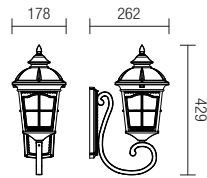

York

WALL LAMPS - APLICE

Code	Power	Socket	Input voltage	Input frequency
9664	1x max. 70W	E27	230V	50Hz

Code	Power	Socket	Input voltage	Input frequency
9646	1x max. 70W	E27	230V	50Hz

WALL LAMPS • APLICE

Code	Power	Socket	Input voltage	Input frequency
9665	1 x max. 70W	E27	230V	50Hz