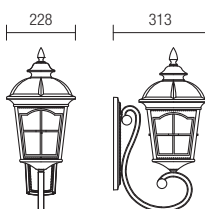

Code	Power	Socket	Input voltage	Input frequency
9646	1x max. 70W	E27	230V	50Hz