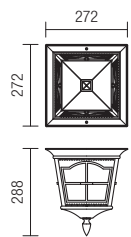

IP23

WALL LAMP • APLICĂ

Code	Power	Socket	Input voltage	Input frequency
9651	1 x max. 70W	E27	230V	50Hz