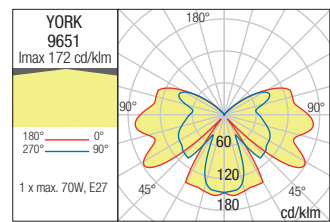

York

WALL LAMPS - APLICE

Code	Power	Socket	Input voltage	Input frequency
9664	1x max. 70W	E27	230V	50Hz

Code	Power	Socket	Input voltage	Input frequency
9646	1x max. 70W	E27	230V	50Hz

WALL LAMPS • APLICE

Code	Power	Socket	Input voltage	Input frequency
9665	1 x max. 70W	E27	230V	50Hz