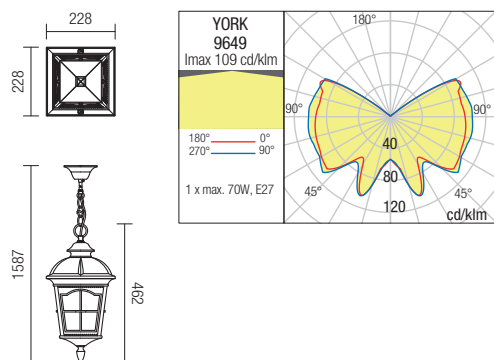

Vonkajšie svietidlá hliníkovej zliatiny antickej čiernej a hnedej patiny, sklenený difúzor typu "Waterglass".

IP44

SUSPENSION • SUSPENSIE

Code	Power	Socket	Input voltage	Input frequency
9649	1 x max. 70W	E27	230V	50Hz