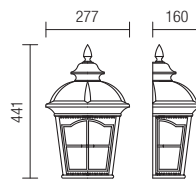

IP44

CEILING LAMP • PLAFONIERĂ

Code	Power	Socket	Input voltage	Input frequency
9650	2 x max. 42W	E14	230V	50Hz

IP23

WALL LAMP • APLICĂ

Code	Power	Socket	Input voltage	Input frequency
9651	1 x max. 70W	E27	230V	50Hz