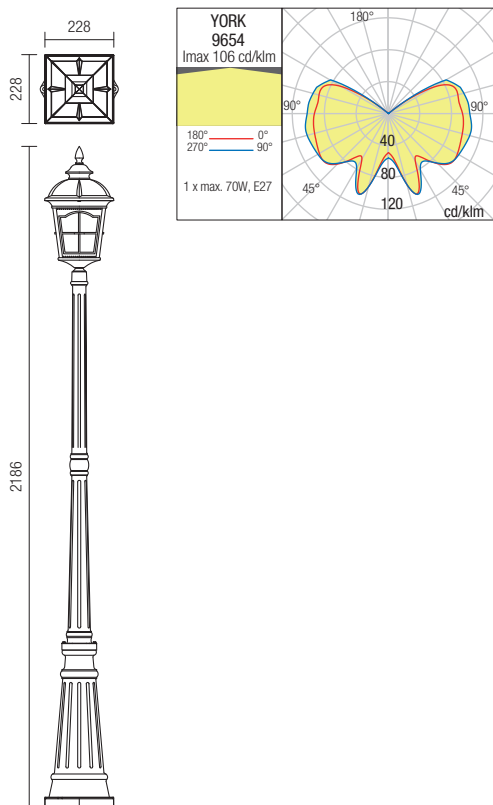

POLES • STÄLPI

Code	Power	Socket	Input voltage	Input frequency
9654	1 x max. 70W	E27	230V	50Hz