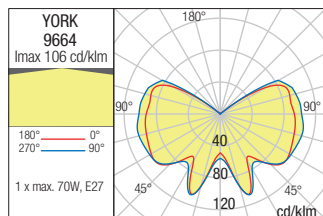

York

WALL LAMPS - APLICE

Code	Power	Socket	Input voltage	Input frequency
9664	1x max. 70W	E27	230V	50Hz

Code	Power	Socket	Input voltage	Input frequency
9646	1x max. 70W	E27	230V	50Hz

WALL LAMPS • APLICE

Code	Power	Socket	Input voltage	Input frequency
9665	1 x max. 70W	E27	230V	50Hz