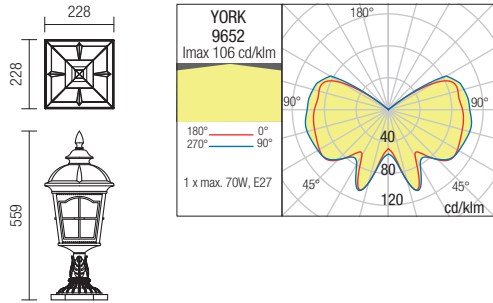

Code	Power	Socket	Input voltage	Input frequency
9647	1 x max. 70W	E27	230V	50Hz

Code	Power	Socket	Input voltage	Input frequency
9648	1 x max. 70W	E27	230V	50Hz

York

IP44

BOLLARDS • STÄLPIŞORI

Code	Power	Socket	Input voltage	Input frequency
9652	1 x max. 70W	E27	230V	50Hz