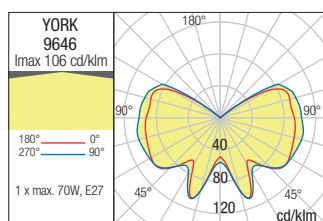

York

WALL LAMPS - APLICE

Code	Power	Socket	Input voltage	Input frequency
9664	1x max. 70W	E27	230V	50Hz

Code	Power	Socket	Input voltage	Input frequency
9646	1x max. 70W	E27	230V	50Hz

WALL LAMPS • APLICE

Code	Power	Socket	Input voltage	Input frequency
9665	1 x max. 70W	E27	230V	50Hz