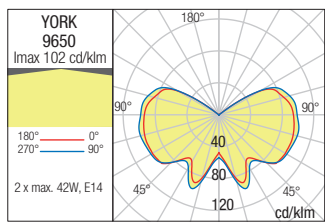

IP23

WALL LAMP • APLICĂ

Code	Power	Socket	Input voltage	Input frequency
9651	1 x max. 70W	E27	230V	50Hz