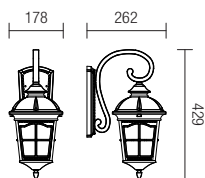

Vonkajšie svietidlá hliníkovej zliatiny antickej čiernej a hnedej patiny, sklenený difúzor typu "Waterglass".

IP44

SUSPENSION • SUSPENSIE

Code	Power	Socket	Input voltage	Input frequency
9649	1 x max. 70W	E27	230V	50Hz

IP44

CEILING LAMP • PLAFONIERĂ

Code	Power	Socket	Input voltage	Input frequency
9650	2 x max. 42W	E14	230V	50Hz

IP23

WALL LAMP • APLICĂ

Code	Power	Socket	Input voltage	Input frequency
9651	1 x max. 70W	E27	230V	50Hz

York

WALL LAMPS - APLICE

Code	Power	Socket	Input voltage	Input frequency
9664	1x max. 70W	E27	230V	50Hz

Code	Power	Socket	Input voltage	Input frequency
9646	1x max. 70W	E27	230V	50Hz

WALL LAMPS • APLICE

Code	Power	Socket	Input voltage	Input frequency
9665	1 x max. 70W	E27	230V	50Hz