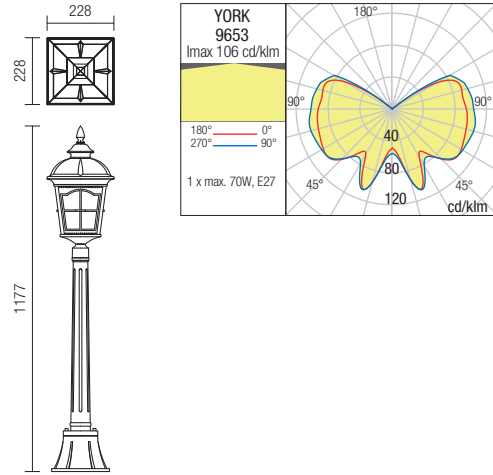

Code	Power	Socket	Input voltage	Input frequency
9647	1 x max. 70W	E27	230V	50Hz

Code	Power	Socket	Input voltage	Input frequency
9648	1 x max. 70W	E27	230V	50Hz

York

IP44

BOLLARDS • STÄLPIŞORI

Code	Power	Socket	Input voltage	Input frequency
9652	1 x max. 70W	E27	230V	50Hz

Code	Power	Socket	Input voltage	Input frequency
9653	1 x max. 70W	E27	230V	50Hz

POLES • STÄLPI

Code	Power	Socket	Input voltage	Input frequency
9654	1 x max. 70W	E27	230V	50Hz

Code	Power	Socket	Input voltage	Input frequency
9655	2 x max. 70W	E27	230V	50Hz