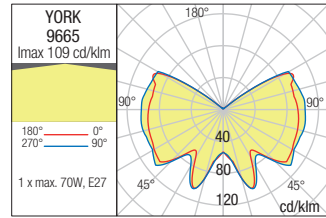

York

WALL LAMPS - APLICE

Code	Power	Socket	Input voltage	Input frequency
9664	1x max. 70W	E27	230V	50Hz

Code	Power	Socket	Input voltage	Input frequency
9646	1x max. 70W	E27	230V	50Hz

WALL LAMPS • APLICE

Code	Power	Socket	Input voltage	Input frequency
9665	1 x max. 70W	E27	230V	50Hz