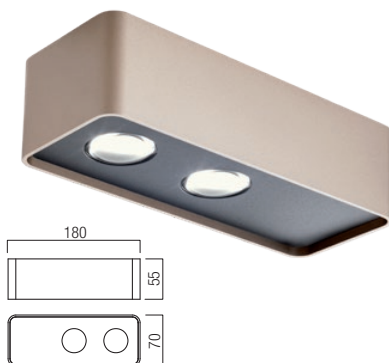

Apparecchi per interni dotati di LED COB, struttura in alluminio estruso verniciato bianco opaco, nero opaco, argento caffè all'esterno e nero opaco all'interno o foggy nickel all'esterno e nero opaco all'interno, diffusori in policarbonato trasparente.

Светильники для внутреннего освещения, оснащенные светодиодами COB, со структурой из экструдированного алюминия, окрашенной в матово-белый, матово-черный, серебристо-черный цвета снаружи и матово-черный внутри или туманно-никелевый цвет снаружи и матово-черный цвет внутри, и рассеивателем из прозрачного поликарбоната.

Beltéri, COB LED-es lámpatestek, fehér matt, fekete matt, silver coffee külső és fekete matt belső vagy foggy nickel külső és fekete matt belső, átlátszó polikarbonát árnyékolók.

Осветители тела за интерьер, оборудовани с LED COB, структура от есктрудиран алуминий, боядисана в матово бяло, матово черно, сребристо кафе отвън и матово черно отвътре или мъглив никел отвън и матово черно отвътре, дифузери от прозрачен поликарбонат.

Interiérové svietidlá vybavené COB LED, extrudovaná hliníková konštrukcia lakovaná matnou bielou, matnou čiernou, vo farbe strieborná káva z vonkajšej strany a matnou čiernou zvnútra alebo matným niklom z vonkajšej strany a matnou čiernou zvnútra, priehľadnými polykarbonátovými difúzormi.

2700K Models with 60° optical lens

- art. **01-4234** Matt White
- art. **01-4235** Silver Coffee/Matt Black
- art. **01-4236** Foggy Nickel/Matt Black
- art. **01-4237** Matt Black

3000K Models with 60° optical lens

- art. **01-3693** Matt White
- art. **01-3694** Silver Coffee/Matt Black
- art. **01-3695** Foggy Nickel/Matt Black
- art. **01-3696** Matt Black

Led type	COB LED 2 pc x 4,5W
Power	10W
Input	220-240V, 50/60Hz
Color temperature	2700 or 3000K
Lumen source	2700K: 851 lm 3000K: 945 lm
Lumen system	2700K: 573 lm 3000K: 630 lm
Optic	60°
CRI	90
Dimmable TRIAC	☉

CE IP20