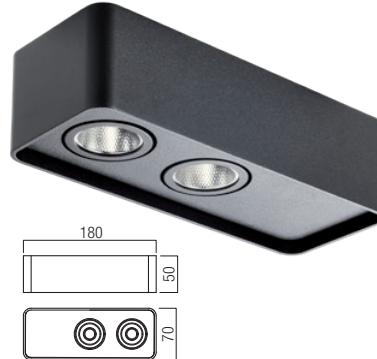

2700K Models with 36° optic

- art. **01-4230** Matt White
- art. **01-4231** Silver Coffee/Matt Black
- art. **01-4232** Foggy Nickel/Matt Black
- art. **01-4233** Matt Black

3000K Models with 36° optic

- art. **01-3689** Matt White
- art. **01-3690** Silver Coffee/Matt Black
- art. **01-3691** Foggy Nickel/Matt Black
- art. **01-3692** Matt Black

Led type	COB LED 2 pc x 4,5W
Power	10W
Input	220-240V, 50/60Hz
Color temperature	2700 or 3000K
Lumen source	2700K: 851 lm 3000K: 945 lm
Lumen system	2700K: 664 lm 3000K: 738 lm
Optic	36°
CRI	90
Dimmable TRIAC	☉
CE IP20