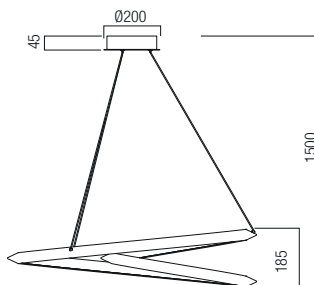

Sospensioni per interni dotate di LED SMD, con possibilità di selezionare la temperatura colore della luce, struttura in metallo e alluminio verniciata a polveri colore bianco opaco, nero opaco o con finitura oro opaco, diffusore in PVC bianco.

Подвесные светильники для внутреннего освещения, оснащенных светодиодами SMD, с возможностью изменения цветовой температуры и яркости света, металлической и алюминиевой структурой, окрашенной в электростатическом поле в матово-белый, матово-черный или с отделкой под матово-золотистый цвет, и рассеивателем из белого ПВХ.

Beltéri függesztékek, SMD LED-el szerelve, színhőmérséklet állítási lehetőség, elektrosztatikus mezőben festett fém és alumínium szerkezet, matt fehér, matt fekete vagy matt arany színű, fehér PVC diszperzór.

Окачени осветители за интериор, оборудвани с LED-ове SMD, с възможност за избор на цвeтова температура на светлината, метална и алуминиева структура боядисана в електростатично поле в матово бяло, матово черно или с матово златисто покритие, бял PVC дифузер.

Závesné svietidlá do interiéru, vybavené SMD LED, s možnosťou voľby teploty farby svetla, kovová a hliníková konštrukcia elektrostaticky lakovaná pieskovo biela, pieskovo čierna alebo matná zlatá farba, biely PVC difúzor.

art. **01-3376** Sand White
art. **01-3377** Matt Gold
art. **01-3378** Sand Black