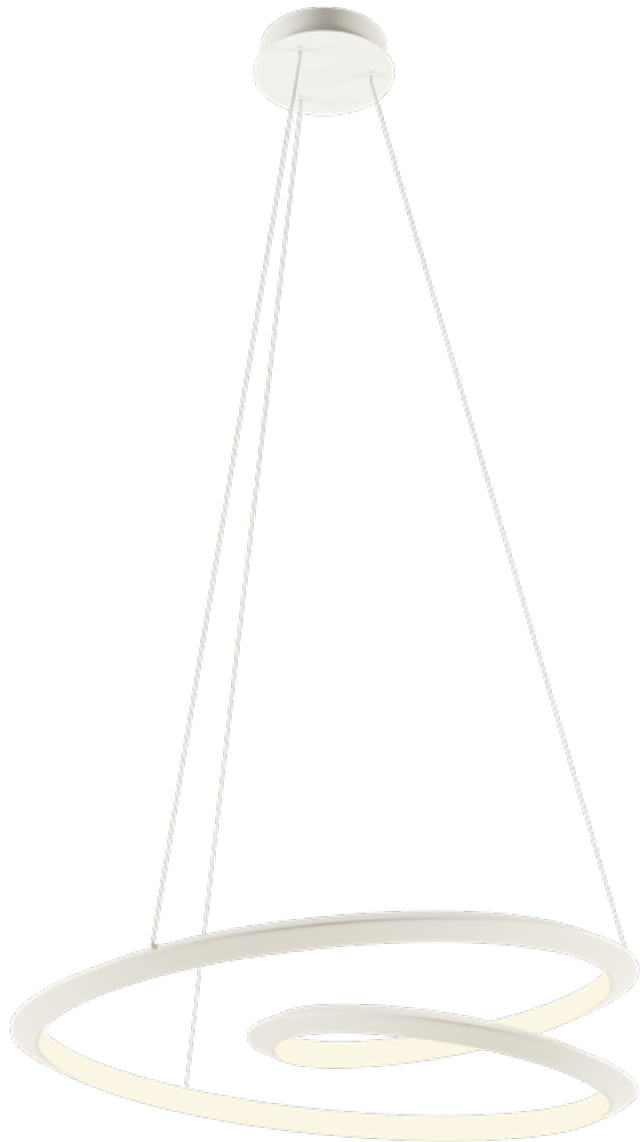

Storm

info__

Suspensions for indoor, equipped with SMD LEDs, with the possibility of selecting the color temperature of the light, structure in metal and aluminum electrostatically painted in sand white, sand black or finished in matt gold, white PVC diffuser.

Suspensii pentru interior echipate cu LED-uri SMD, cu posibilitate de selectare a temperaturii de culoare a luminii, structură din metal și aluminiu vopsită în câmp electrostatic alb mat, negru mat sau finisată auriu mat, dispersor din PVC alb.

Sospensioni per interni dotate di LED SMD, con possibilità di selezionare la temperatura colore della luce, struttura in metallo e alluminio verniciata a polveri colore bianco opaco, nero opaco o con finitura oro opaco, diffusore in PVC bianco.

Подвесные светильники для внутреннего освещения, оснащенных светодиодами SMD, с возможностью изменения цветовой температуры и яркости света, металлической и алюминиевой структурой, окрашенной в электростатическом поле в матово-белый, матово-черный или с отделкой под матово-золотистый цвет, и рассеивателем из белого ПВХ.